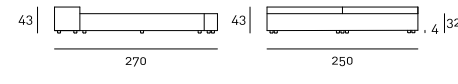

Disegni Tecnici
Rete 160x200