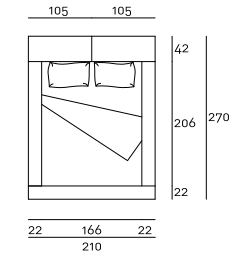

- 160×200cm oppure (2) 80×200cm
- 180×200cm oppure (2) 90×200cm
- 200×200cm oppure (2) 100×200cm

Sezione Letto

Note

A richiesta può essere fornito un distanziale che avvitato ai piedini esistenti alza gli elementi di 4cm.

Nell'ordine precisare il posizionamento desiderato delle guide laterali: la testata da 125/135/145cm è sempre dal lato della guida larga da 42cm.

Nell'ordine precisare l'esatto posizionamento dello schienale alto e basso, altrimenti l'ordine verrà evaso come da disegno tecnico.

Disegni Tecnici
Rete 160x200

Rete 180x200

Rete 200x200