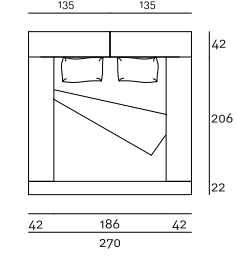

- 160×200cm oppure (2) 80×200cm
- 180×200cm oppure (2) 90×200cm
- 200×200cm oppure (2) 100×200cm

Sezione Letto

Note

A richiesta può essere fornito un distanziale che avvitato ai piedini esistenti alza gli elementi di 4cm.

Nell'ordine precisare il posizionamento desiderato delle guide laterali: la testata da 125/135/145cm è sempre dal lato della guida larga da 42cm.

Nell'ordine precisare l'esatto posizionamento dello schienale alto e basso, altrimenti l'ordine verrà evaso come da disegno tecnico.

Disegni Tecnici
Rete 160x200

Rete 180x200

Rete 200x200