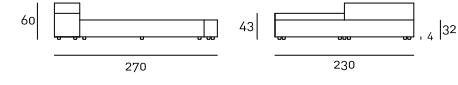

Nell'ordine precisare il posizionamento desiderato delle guide laterali: la testata da 125/135/145cm è sempre dal lato della guida larga da 42cm.

Nell'ordine precisare l'esatto posizionamento dello schienale alto e basso, altrimenti l'ordine verrà evaso come da disegno tecnico.

Disegni Tecnici
Rete 160x200

Rete 180x200

Rete 200x200