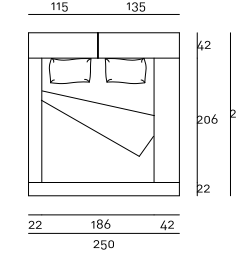

- 160×200cm oppure (2) 80×200cm
- 180×200cm oppure (2) 90×200cm
- 200×200cm oppure (2) 100×200cm

Sezione Letto

Note

A richiesta può essere fornito un distanziale che avvitato ai piedini esistenti alza gli elementi di 4cm.

Nell'ordine precisare il posizionamento desiderato delle guide laterali: la testata da 125/135/145cm è sempre dal lato della guida larga da 42cm.

Nell'ordine precisare l'esatto posizionamento dello schienale alto e basso, altrimenti l'ordine verrà evaso come da disegno tecnico.

Disegni Tecnici
Rete 160x200

Rete 180x200

Rete 200x200