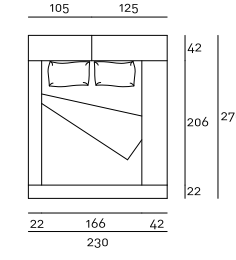

- 160×200cm oppure (2) 80×200cm
- 180×200cm oppure (2) 90×200cm
- 200×200cm oppure (2) 100×200cm

Sezione Letto

Note

A richiesta può essere fornito un distanziale che avvitato ai piedini esistenti alza gli elementi di 4cm.

Nell'ordine precisare il posizionamento desiderato delle guide laterali: la testata da 125/135/145cm è sempre dal lato della guida larga da 42cm.

Nell'ordine precisare l'esatto posizionamento dello schienale alto e basso, altrimenti l'ordine verrà evaso come da disegno tecnico.

Disegni Tecnici
Rete 160x200

Rete 180x200

Rete 200x200