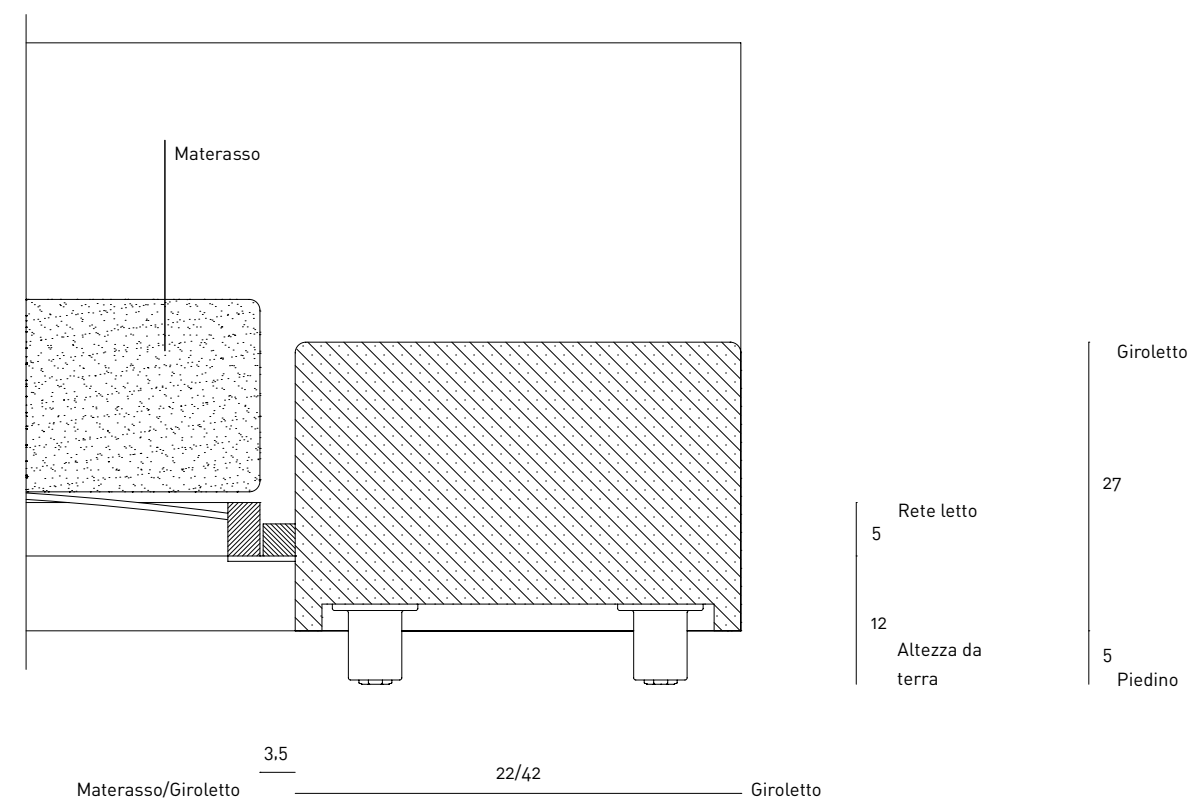

EXTRA WALL BED

design Piero Lissoni

Letto con testata e giroletto in legno di pioppo e abete tamburato con imbottitura in poliuretano espanso a densità differenziata. Foderina realizzata in fibra di poliestere con agotrattamento e resinatura, accoppiata con supporto di vellutino poliammidico. Telaio giroletto in acciaio verniciato con polveri epossidiche colore nero per montaggio letto e supporto rete. Foderina coprirete in cotone 100%, col. ecru, fissata alla rete stessa tramite velcro (disponibile solo per reti a listino e fornite dall'azienda).

Rivestimento in tessuto o pelle; la sola versione in tessuto è interamente sfoderabile tramite velcro a strappo.

Piedini in PVC nero con regolabili.

Predisposizione per inserimento di rete a doghe, dimensioni previste:

- 160×200cm oppure (2) 80×200cm
- 180×200cm oppure (2) 90×200cm
- 200×200cm oppure (2) 100×200cm

Sezione Letto

Note

A richiesta può essere fornito un distanziale che avvitato ai piedini esistenti alza gli elementi di 4cm.

Nell'ordine precisare il posizionamento desiderato delle guide laterali: la testata da 125/135/145cm è sempre dal lato della guida larga da 42cm.

Nell'ordine precisare l'esatto posizionamento dello schienale alto e basso, altrimenti l'ordine verrà evaso come da disegno tecnico.