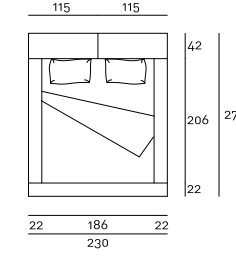

- 160×200cm oppure (2) 80×200cm
- 180×200cm oppure (2) 90×200cm
- 200×200cm oppure (2) 100×200cm

Sezione Letto

Note

A richiesta può essere fornito un distanziale che avvitato ai piedini esistenti alza gli elementi di 4cm.

Nell'ordine precisare il posizionamento desiderato delle guide laterali: la testata da 125/135/145cm è sempre dal lato della guida larga da 42cm.

Nell'ordine precisare l'esatto posizionamento dello schienale alto e basso, altrimenti l'ordine verrà evaso come da disegno tecnico.

Disegni Tecnici
Rete 160x200

Rete 180x200

Rete 200x200