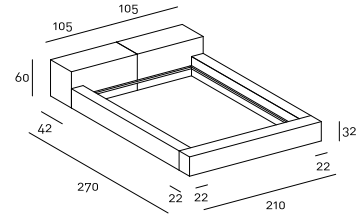

- 160×200cm oppure (2) 80×200cm
- 180×200cm oppure (2) 90×200cm
- 200×200cm oppure (2) 100×200cm

Sezione Letto

Note

A richiesta può essere fornito un distanziale che avvitato ai piedini esistenti alza gli elementi di 4cm.

Nell'ordine precisare il posizionamento desiderato delle guide laterali: la testata da 125/135/145cm è sempre dal lato della guida larga da 42cm.

Nell'ordine precisare l'esatto posizionamento dello schienale alto e basso, altrimenti l'ordine verrà evaso come da disegno tecnico.

Disegni Tecnici
Rete 160x200

Rete 180x200

Rete 200x200