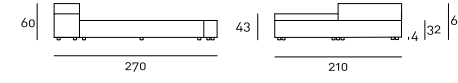

Disegni Tecnici
Rete 160x200