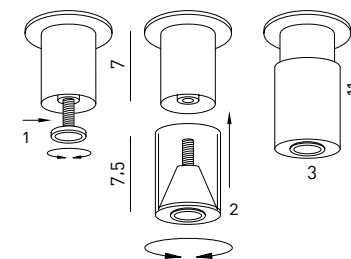

EXTRA WALL BED

design Piero Lissoni

Letto con testata e giroletto in legno di pioppo e abete tamburato con imbottitura in poliuretano espanso a densità differenziata. Foderina realizzata in fibra di poliestere con agotrattamento e resinatura, accoppiata con supporto di vellutino poliammidico. Telaio giroletto in acciaio verniciato con polveri epossidiche colore nero per montaggio letto e supporto rete. Foderina coprirete in cotone 100%, col. ecru, fissata alla rete stessa tramite velcro (disponibile solo per reti a listino e fornite dall'azienda).

Rivestimento in tessuto o pelle; la sola versione in tessuto è interamente sfoderabile tramite velcro a strappo.

Piedini in PVC nero con regolabili.

Predisposizione per inserimento di rete a doghe, dimensioni previste:

- 160×200cm oppure (2) 80×200cm
- 180×200cm oppure (2) 90×200cm
- 200×200cm oppure (2) 100×200cm

Sezione Letto

Note

A richiesta può essere fornito un distanziale che avvitato ai piedini esistenti alza gli elementi di 4cm.

Nell'ordine precisare il posizionamento desiderato delle guide laterali: la testata da 125/135/145cm è sempre dal lato della guida larga da 42cm.

Nell'ordine precisare l'esatto posizionamento dello schienale alto e basso, altrimenti l'ordine verrà evaso come da disegno tecnico.

Si prega di allegare all'ordine uno schizzo di massima della configurazione richiesta.

Per reti e materassi non forniti dall'azienda, inoltrare le specifiche tecniche.

Per reti letto e materassi, fare riferimento al listino prezzi.