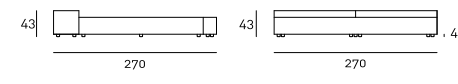

Nell'ordine precisare il posizionamento desiderato delle guide laterali: la testata da 125/135/145cm è sempre dal lato della guida larga da 42cm.

Nell'ordine precisare l'esatto posizionamento dello schienale alto e basso, altrimenti l'ordine verrà evaso come da disegno tecnico.

Disegni Tecnici
Rete 160x200

Rete 180x200

Rete 200x200