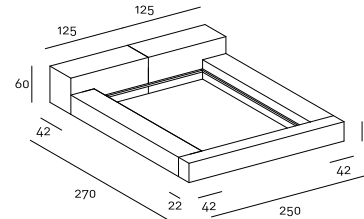

- 160×200cm oppure (2) 80×200cm
- 180×200cm oppure (2) 90×200cm
- 200×200cm oppure (2) 100×200cm

Sezione Letto

Note

A richiesta può essere fornito un distanziale che avvitato ai piedini esistenti alza gli elementi di 4cm.

Nell'ordine precisare il posizionamento desiderato delle guide laterali: la testata da 125/135/145cm è sempre dal lato della guida larga da 42cm.

Nell'ordine precisare l'esatto posizionamento dello schienale alto e basso, altrimenti l'ordine verrà evaso come da disegno tecnico.

Disegni Tecnici
Rete 160x200

Rete 180x200

Rete 200x200