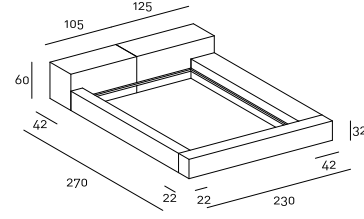

- 160×200cm oppure (2) 80×200cm
- 180×200cm oppure (2) 90×200cm
- 200×200cm oppure (2) 100×200cm

Sezione Letto

Note

A richiesta può essere fornito un distanziale che avvitato ai piedini esistenti alza gli elementi di 4cm.

Nell'ordine precisare il posizionamento desiderato delle guide laterali: la testata da 125/135/145cm è sempre dal lato della guida larga da 42cm.

Nell'ordine precisare l'esatto posizionamento dello schienale alto e basso, altrimenti l'ordine verrà evaso come da disegno tecnico.

Disegni Tecnici
Rete 160x200

Rete 180x200

Rete 200x200