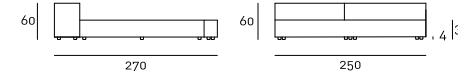

Nell'ordine precisare il posizionamento desiderato delle guide laterali: la testata da 125/135/145cm è sempre dal lato della guida larga da 42cm.

Nell'ordine precisare l'esatto posizionamento dello schienale alto e basso, altrimenti l'ordine verrà evaso come da disegno tecnico.

Disegni Tecnici
Rete 160x200

Rete 180x200

Rete 200x200