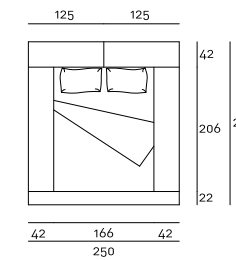

- 160×200cm oppure (2) 80×200cm
- 180×200cm oppure (2) 90×200cm
- 200×200cm oppure (2) 100×200cm

Sezione Letto

Note

A richiesta può essere fornito un distanziale che avvitato ai piedini esistenti alza gli elementi di 4cm.

Nell'ordine precisare il posizionamento desiderato delle guide laterali: la testata da 125/135/145cm è sempre dal lato della guida larga da 42cm.

Nell'ordine precisare l'esatto posizionamento dello schienale alto e basso, altrimenti l'ordine verrà evaso come da disegno tecnico.

Disegni Tecnici
Rete 160x200

Rete 180x200

Rete 200x200